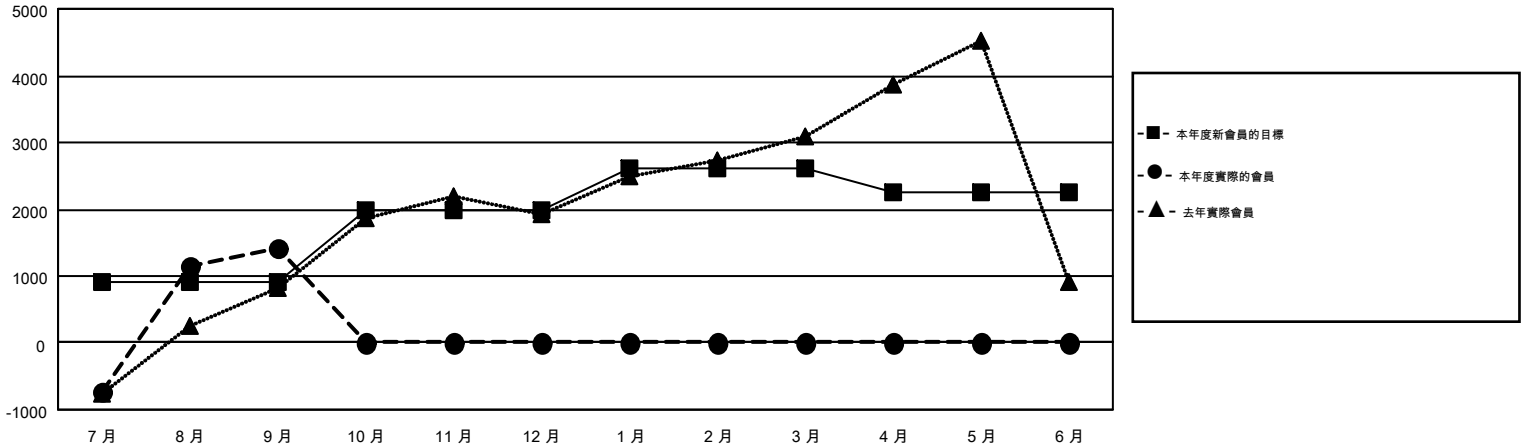

目標和實際會員累積

已取消的分會: 12	800 CLUBS OF 1158 增添1位或以上的新會員	性別分佈			
放棄的會員		男	32,174 (71.05%)		
過世	30	女	13,110 (28.95%)		
分會已取消	5	點擊這裡取得健康評估資料			
其他	3,212			家庭單位會員	5,226
總計	3,247			戶長	2,084
		非戶長	3,142