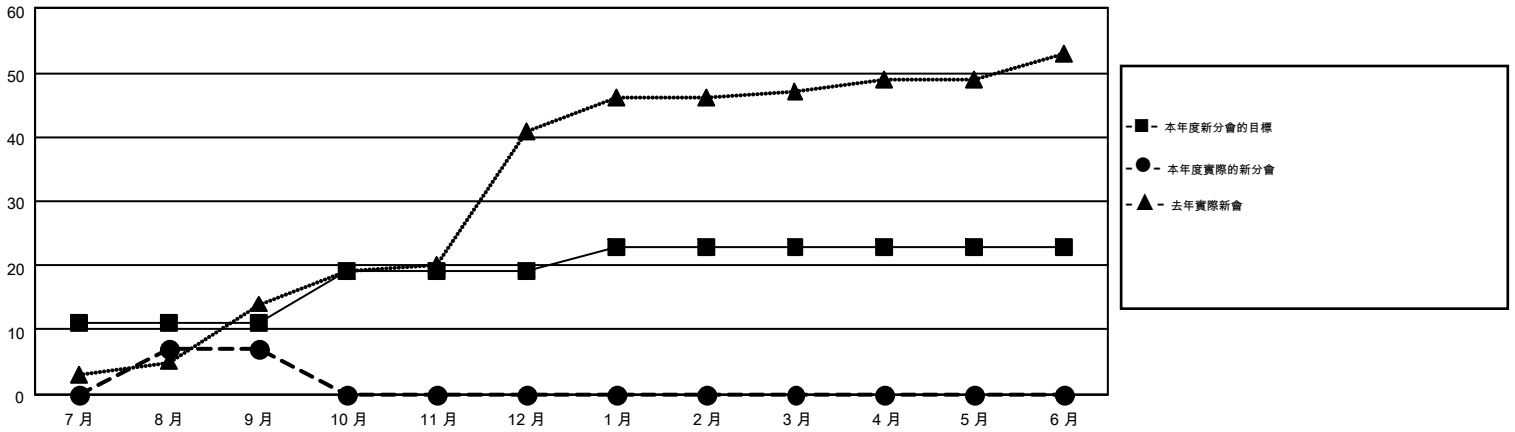

MONTHLY MEMBERSHIP PROGRESS REPORT

Results as of: 9/30/2015

Multiple District 300

LOCATION: REP OF CHINA

GMT: PEI-JEN CHEN

GMT憲章區 5

分會				
成果 2015-2016				
季	新分會目標	新會	會員流失的分會	淨增/減
7月/8月/9月	11	7	12	-5
10月/11月/12月	8	0	0	0
1月/2月/3月	4	0	0	0
4月/5月/6月	0	0	0	0

位會員@每位須繳				
成果 2015-2016				
季	新會員目標	增加的授證/新會員	退會人數	淨增/減
7月/8月/9月	903	4,656	3,247	1,409
10月/11月/12月	1,086	0	0	0
1月/2月/3月	633	0	0	0
4月/5月/6月	-380	0	0	0

目標與實際新會累積